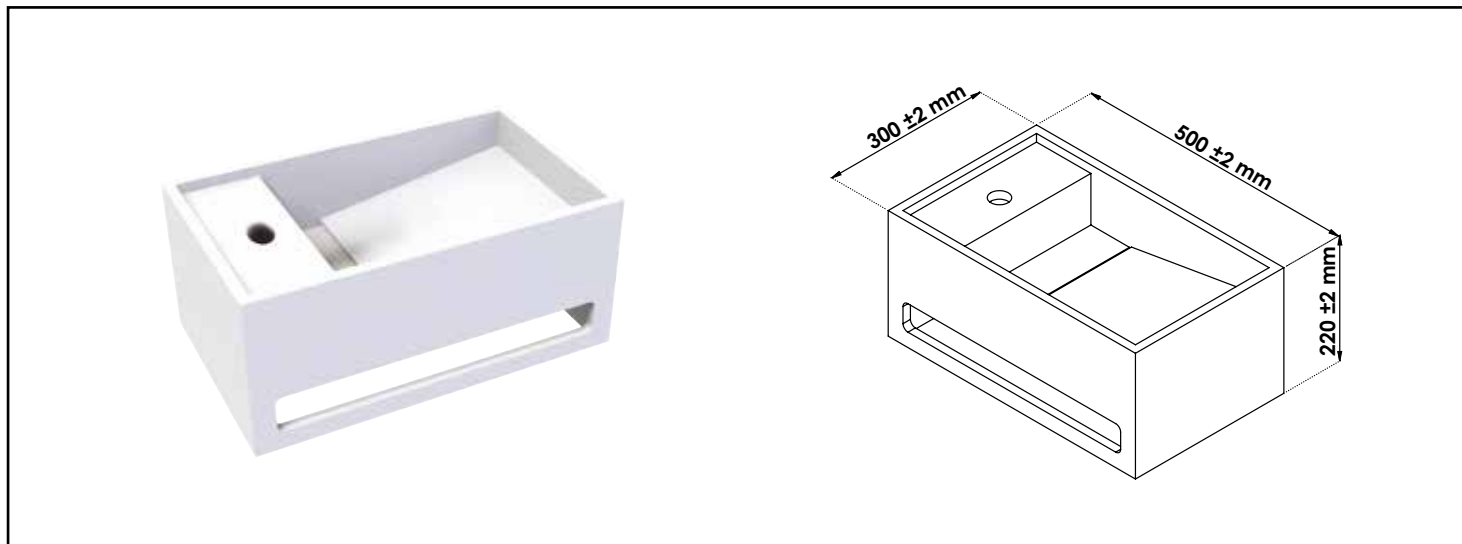

Référence : 503511510

LAVE-MAINS À SUSPENDRE 50 X 30 CM DALIAN

- MATIÈRE : SOLID SURFACE POUR UN TOUCHER DOUX
- LAVE-MAINS À SUSPENDRE
- DESIGN : FORME RECTANGULAIRE AU DESIGN MODERNE
- PORTE-SERVIETTE FRONTAL INTÉGRÉ DANS LE DESIGN

CARACTÉRISTIQUES	Lave-mains en Solid Surface blanc mat à écoulement libre. - Avec trou de robinetterie à gauche. - Sans trop-plein. - Installation non réversible. - Porte-serviettes frontal intégré. - Livré sans robinetterie, vidage ni fixations murales.
APPLICATIONS	Équipement de salle de bain
PRÉCAUTION D'EMPLOI	<ul style="list-style-type: none"> • Respecter les conditions de mise en œuvre sur l'emballage et la notice. • Le montage et l'installation doivent être fait dans le respect des règles de l'art.
SPECIFICATIONS D'INSTALLATION	Permet l'équipement sanitaire des salles de bains et cuisine. N'est pas adapté pour une application autre que celle décrite ci-dessus. Notre garantie porte sur les défauts de matière ou de fabrication et s'applique dans les conditions définies par le fabricant. La garantie ne couvre pas les consommables, l'usure normale, les pièces mobiles, les dommages dus aux chocs
PRESCRIPTION DE POSE	Sans trop plein. Vendu sans vidage, robinetterie, ni fixation murale